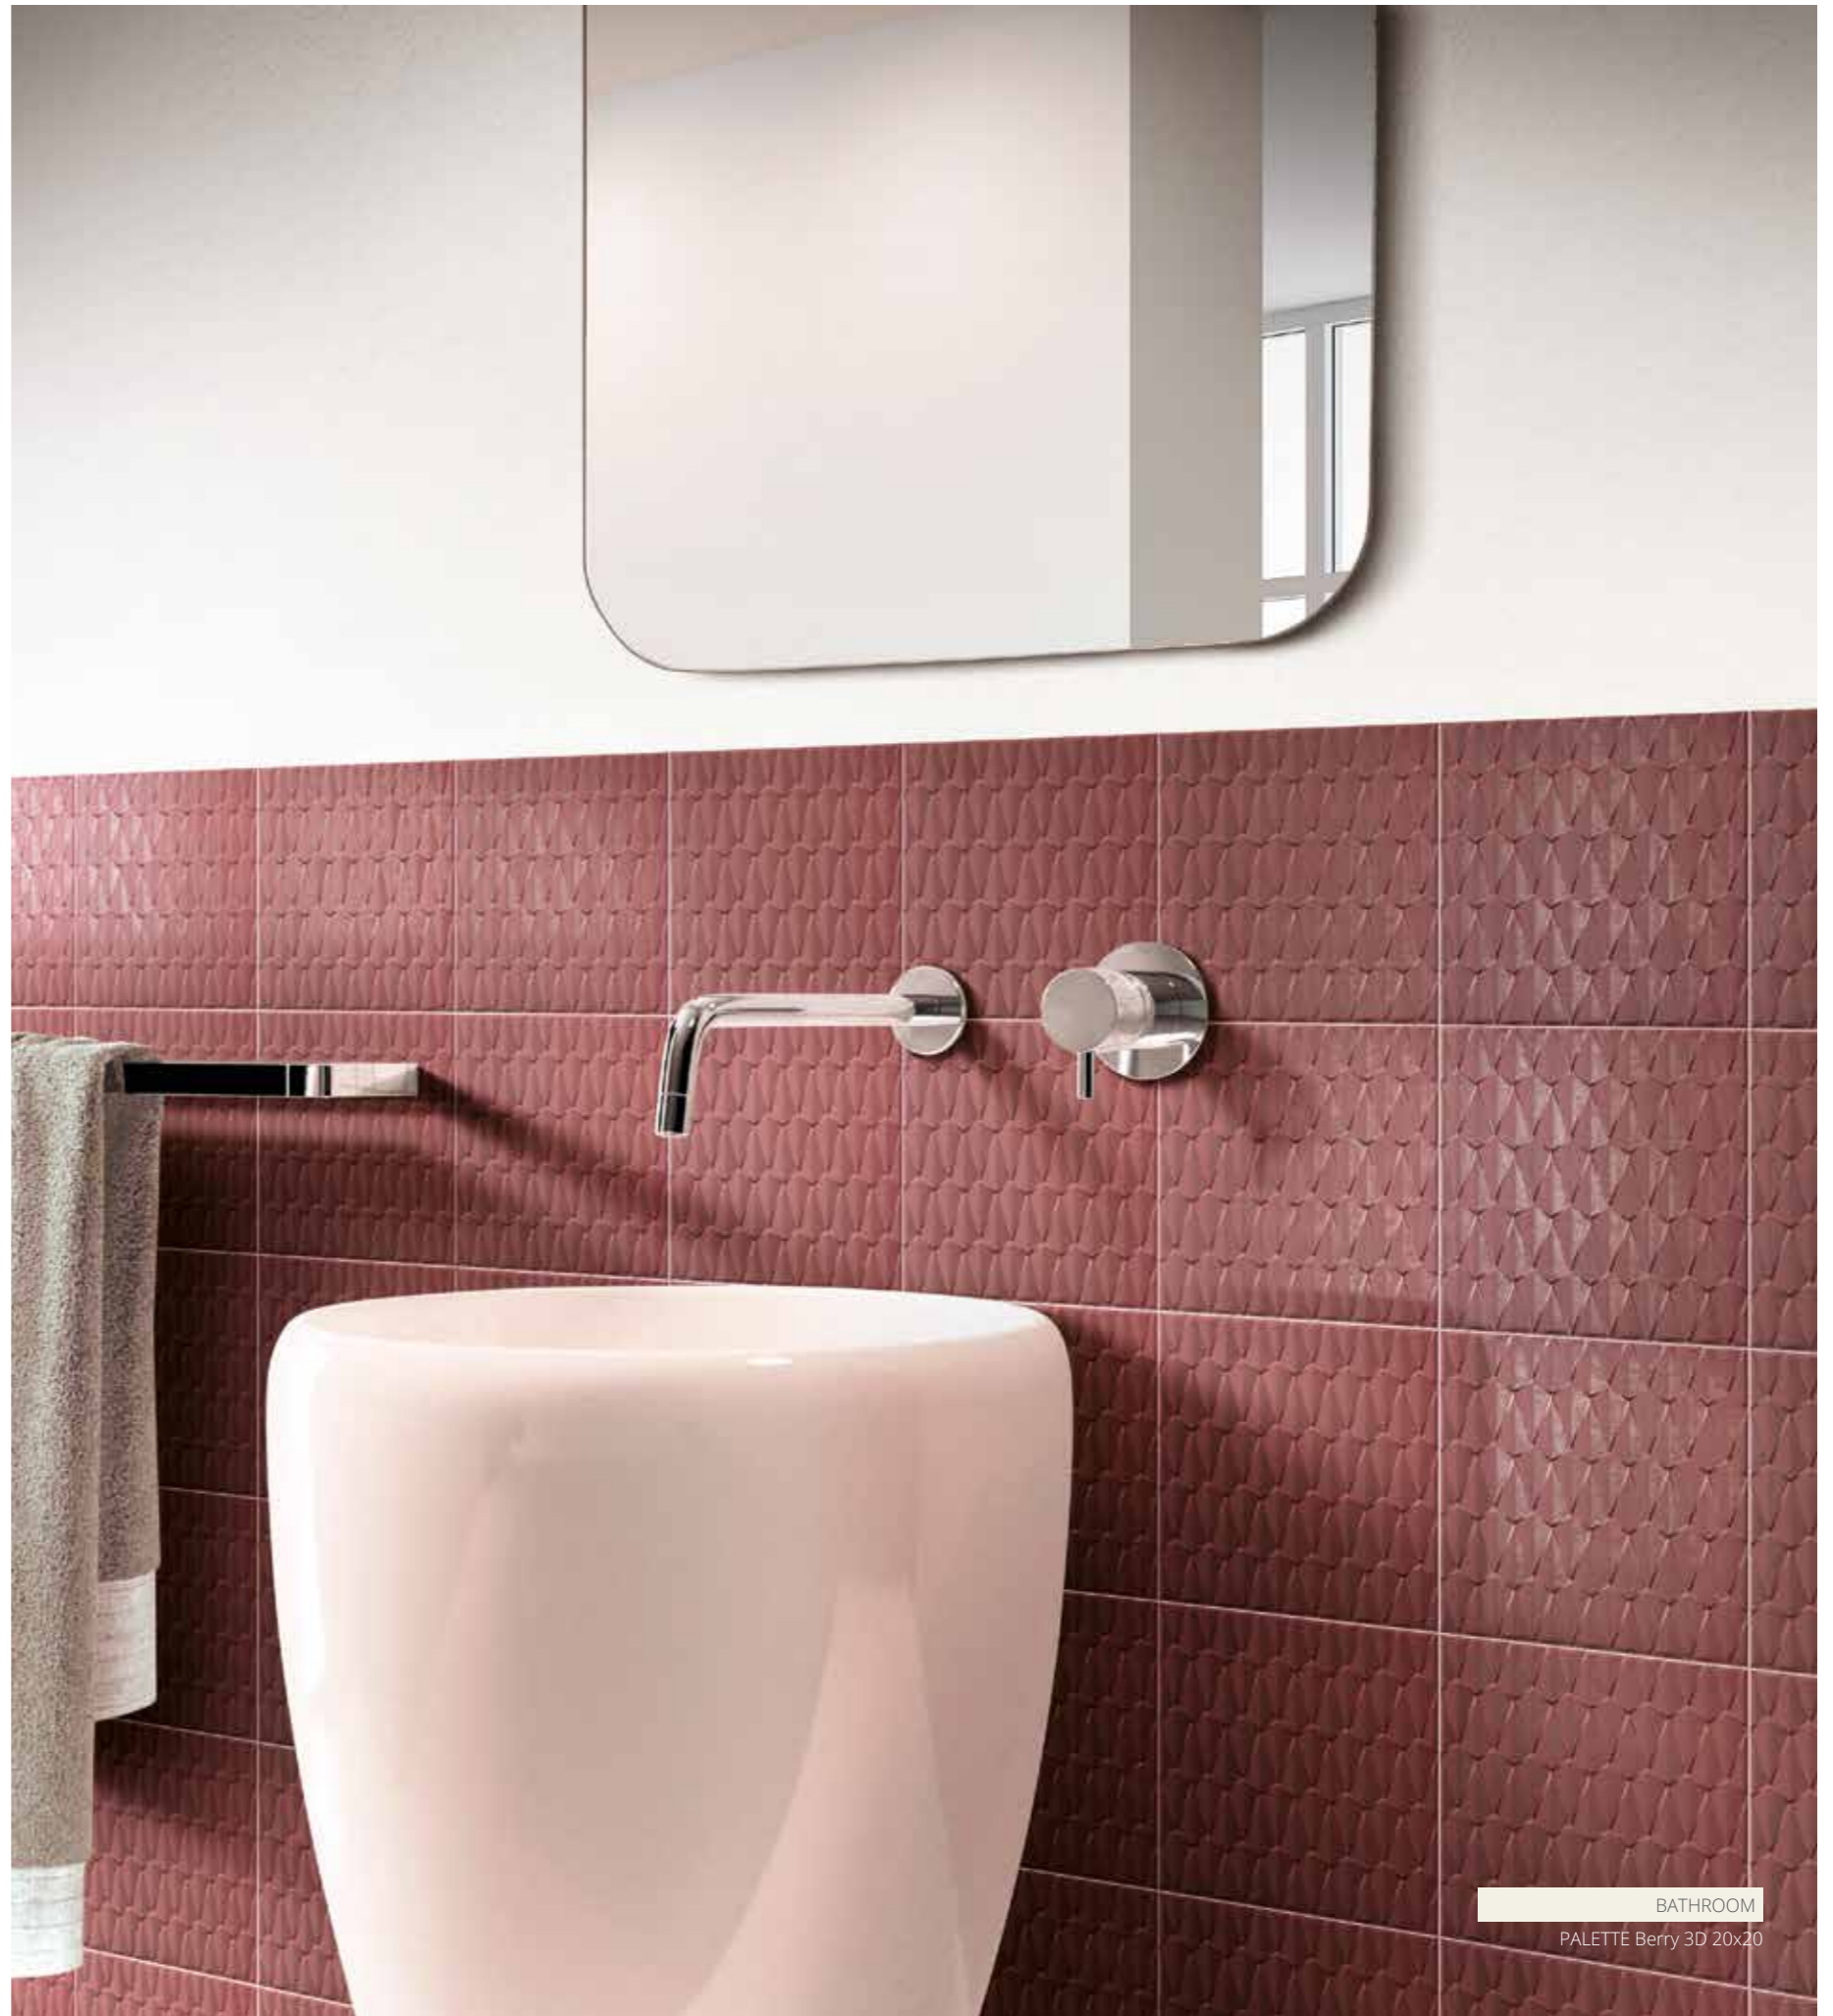

20x20
PALETTE SLATE
8011634600100

20x20
PALETTE SLATE 3D
8011634600179

BATHROOM
PALETTE Berry 3D 20x20

PALETTE

C E M E N T I N E

gres porcellanato smaltato digitale | glazed porcelain tile inkjet | grès cérame émaillé digital | glasiertes Feinsteinzeug digital